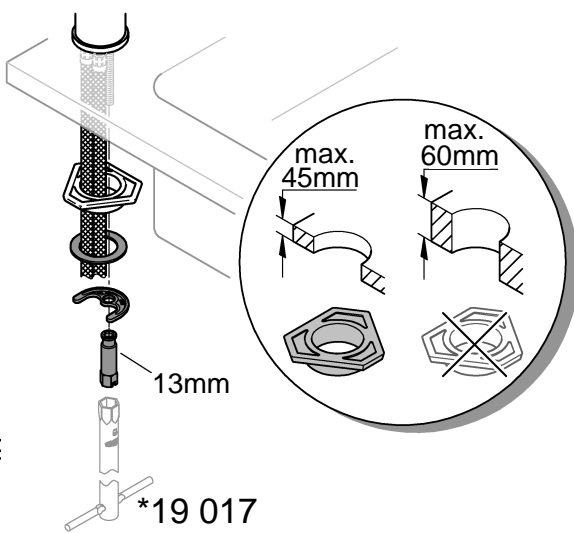

360°

0°

150°

2

3

4

SERVICE

*19 017	13mm
	