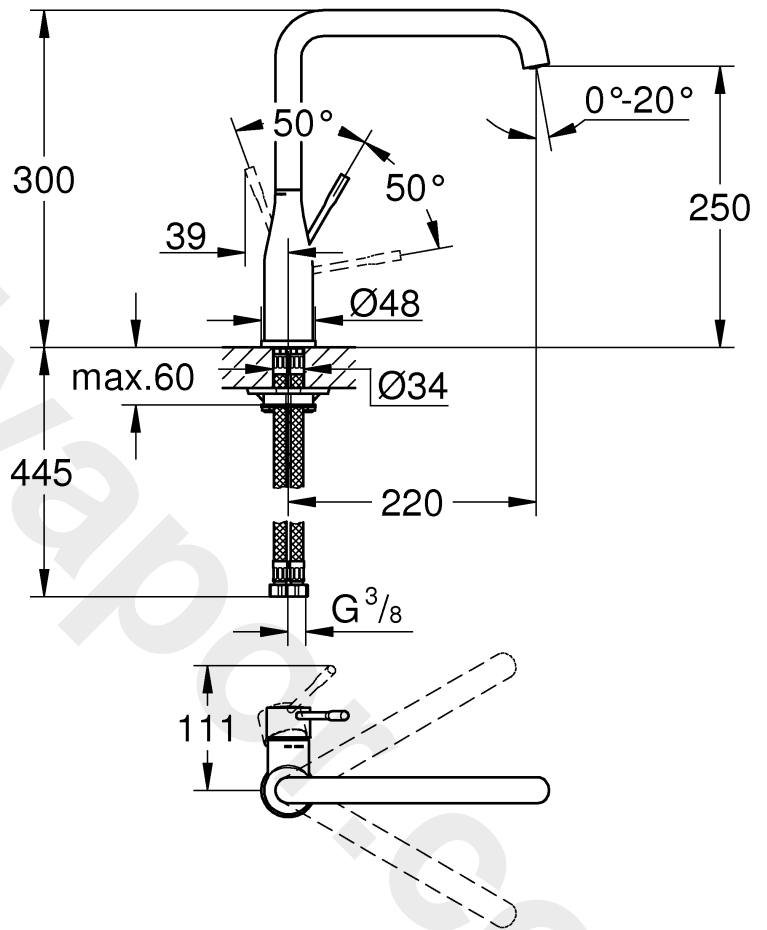

30 269

1

2

3

4

5

6

7