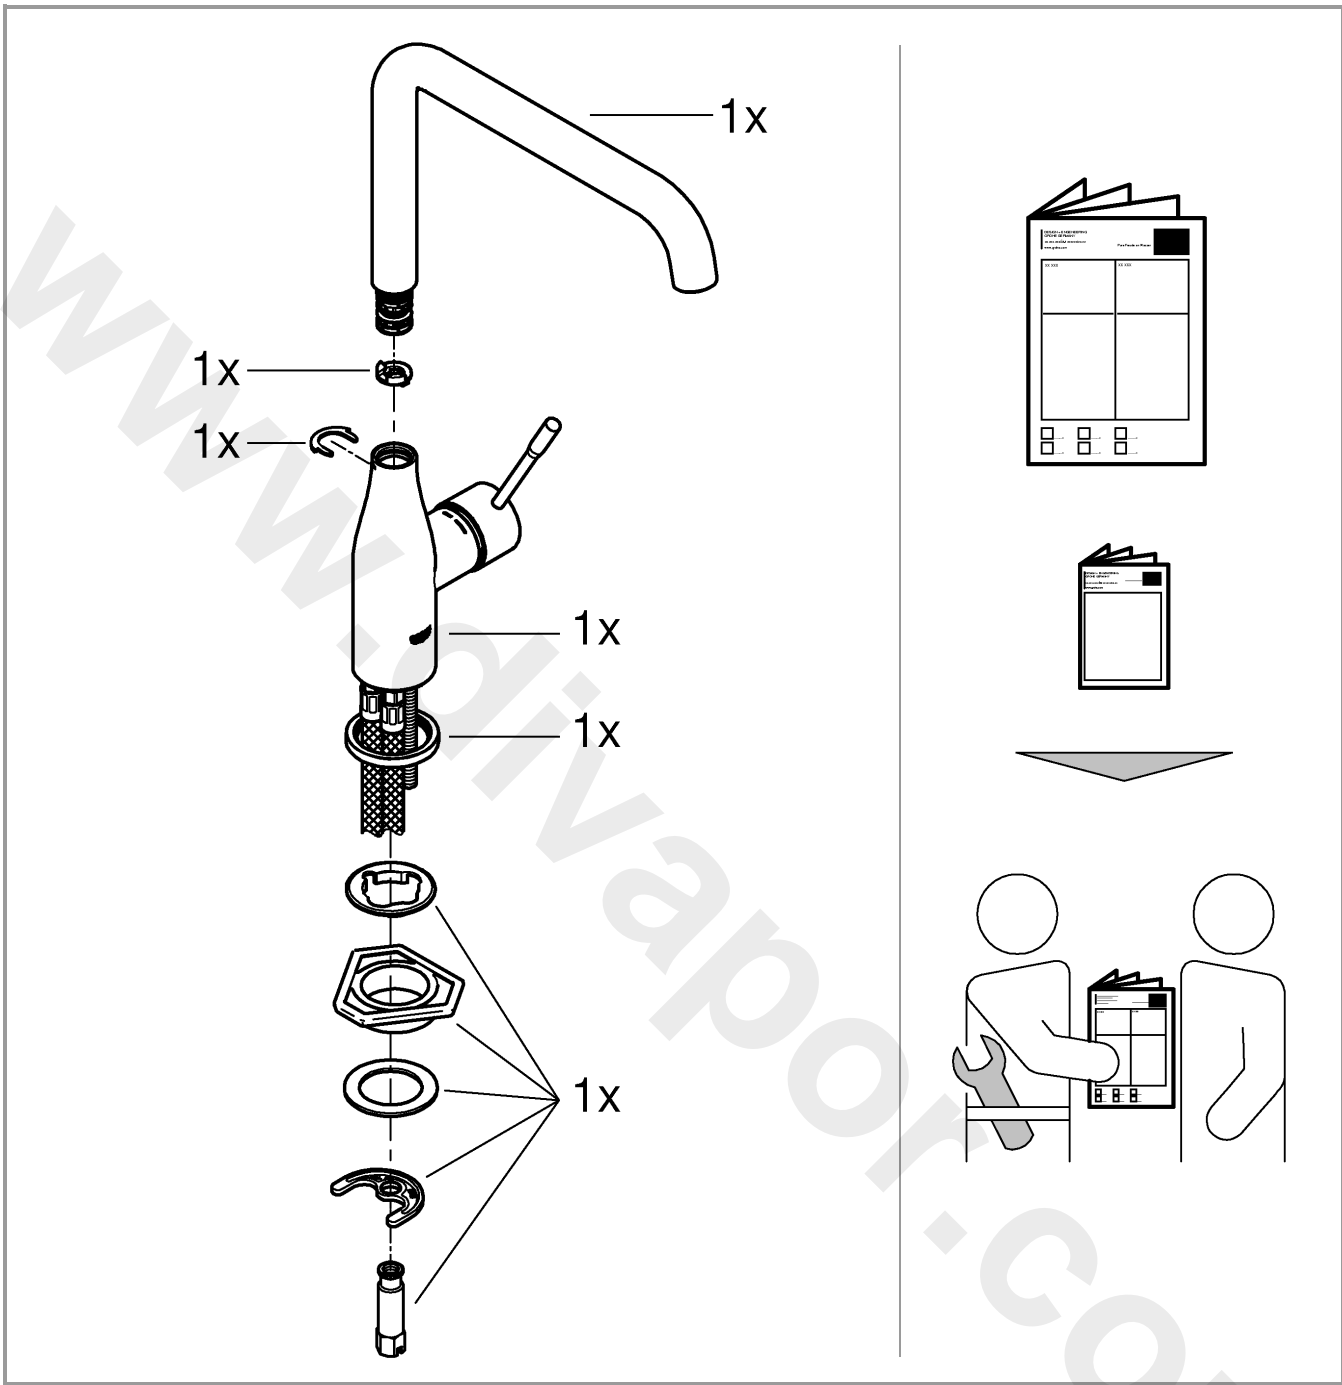

DIN 1988
DIN EN 806

bar

max. 10

5 1

°C

max. 70°

60°