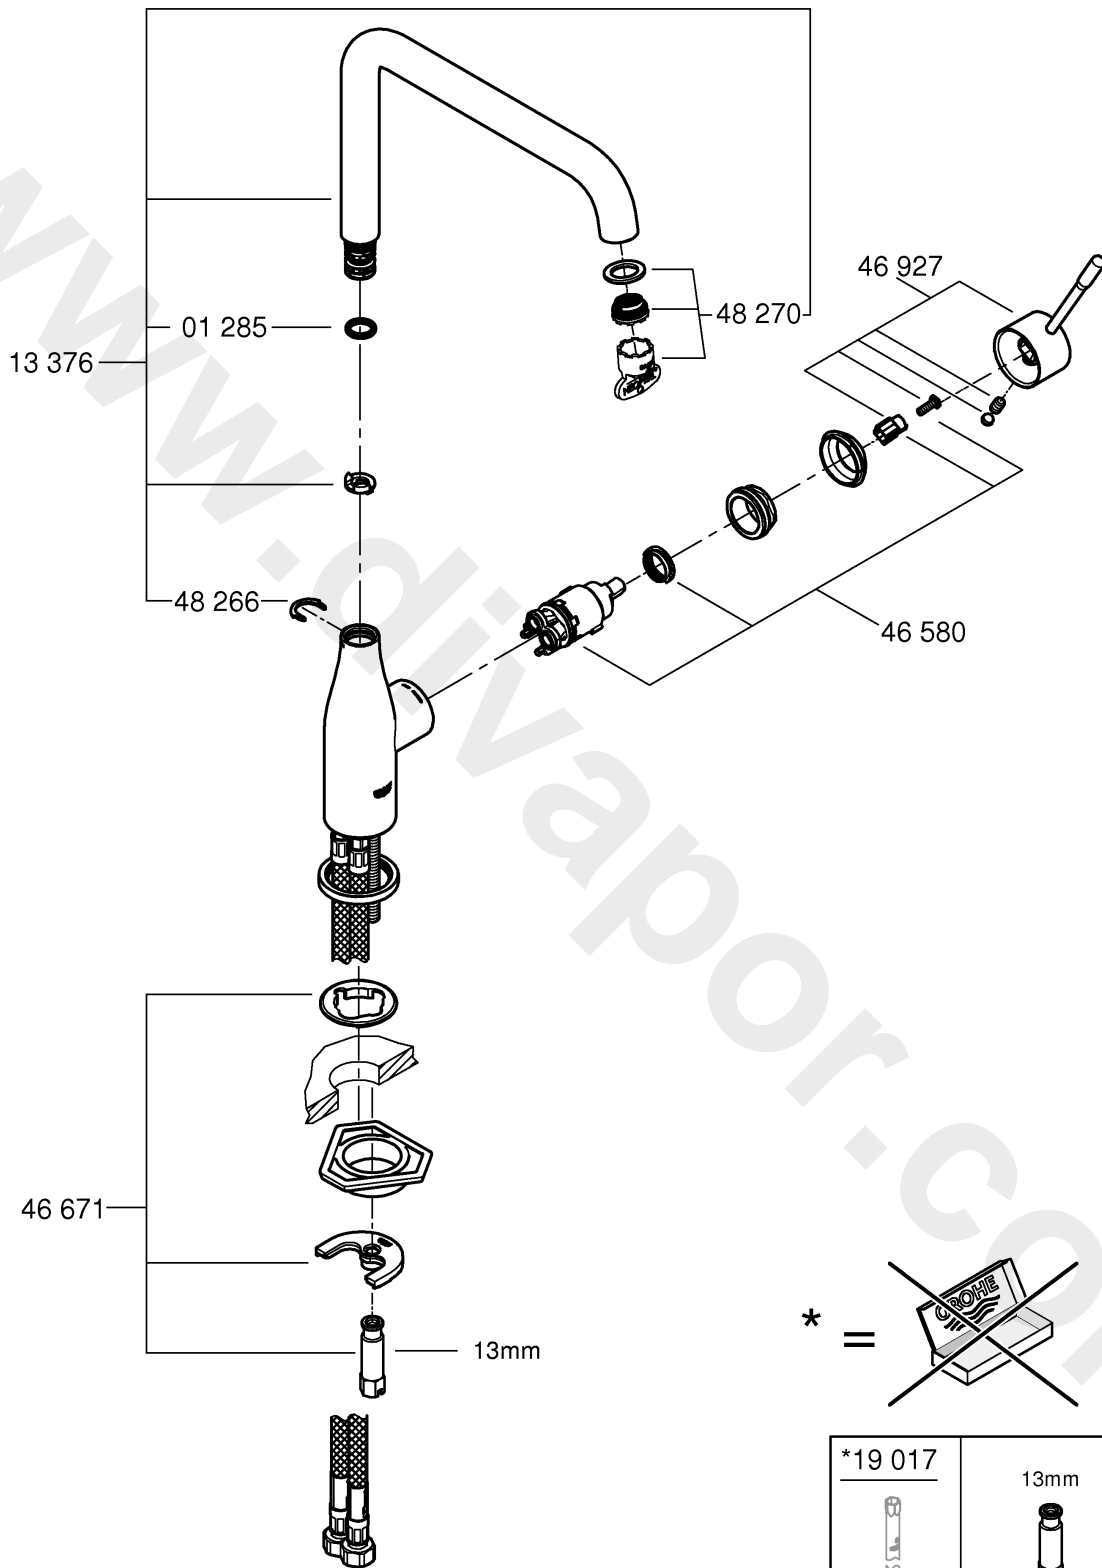

360°

0°

150°

2

3

4

SERVICE

*19 017	13mm
	