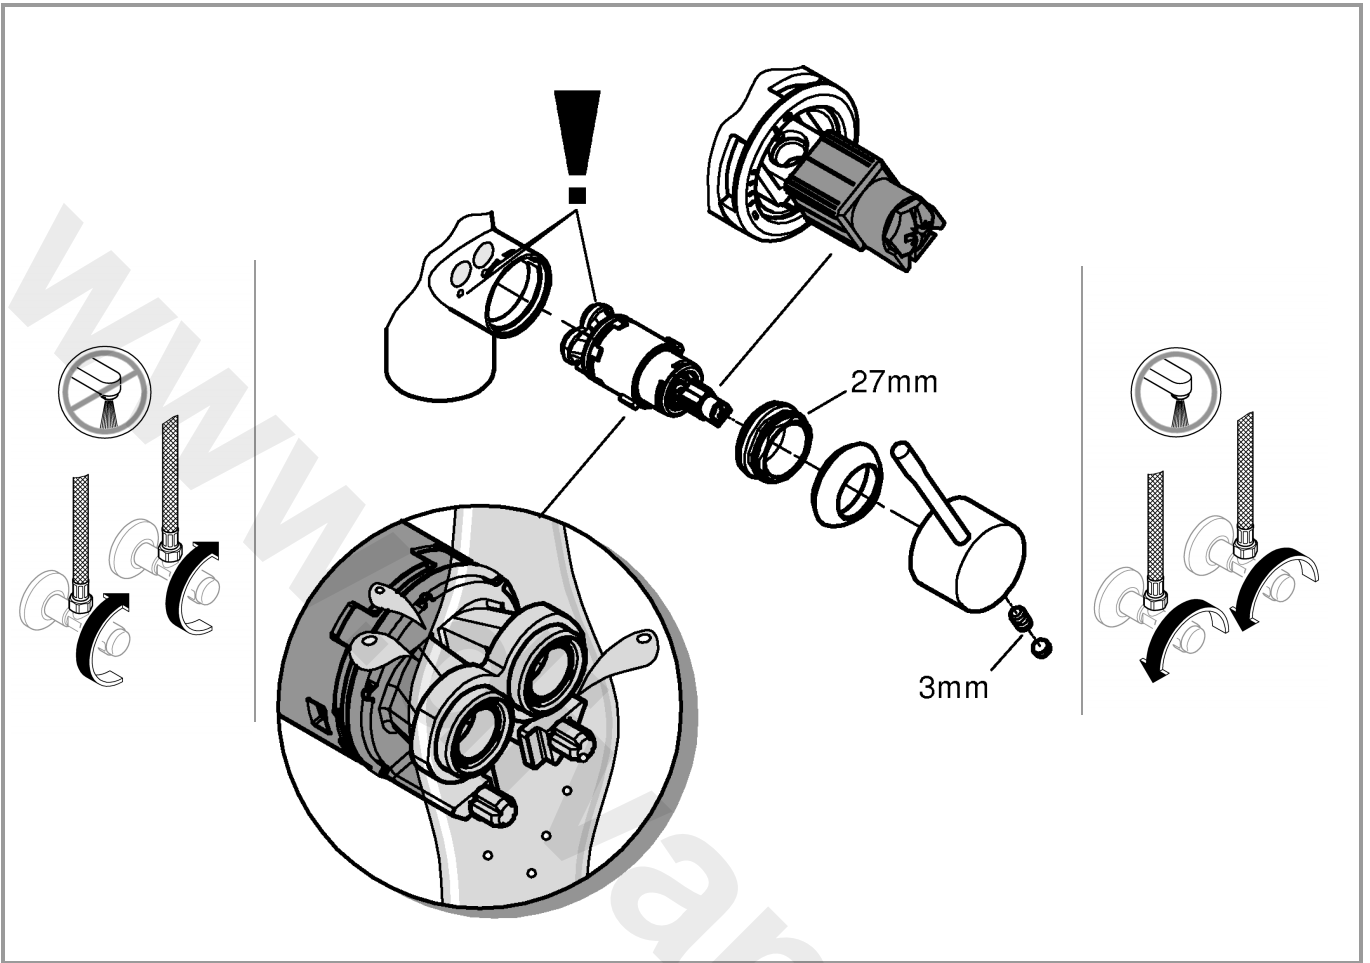

360°

0°

150°

2

3

4

SERVICE

*19 017	13mm
	