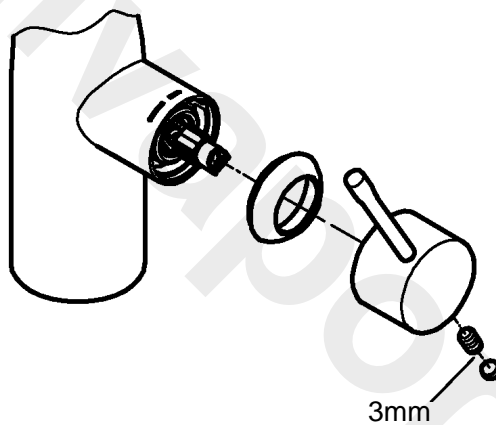

360°

0°

150°

2

3

4

SERVICE

*19 017	13mm
	