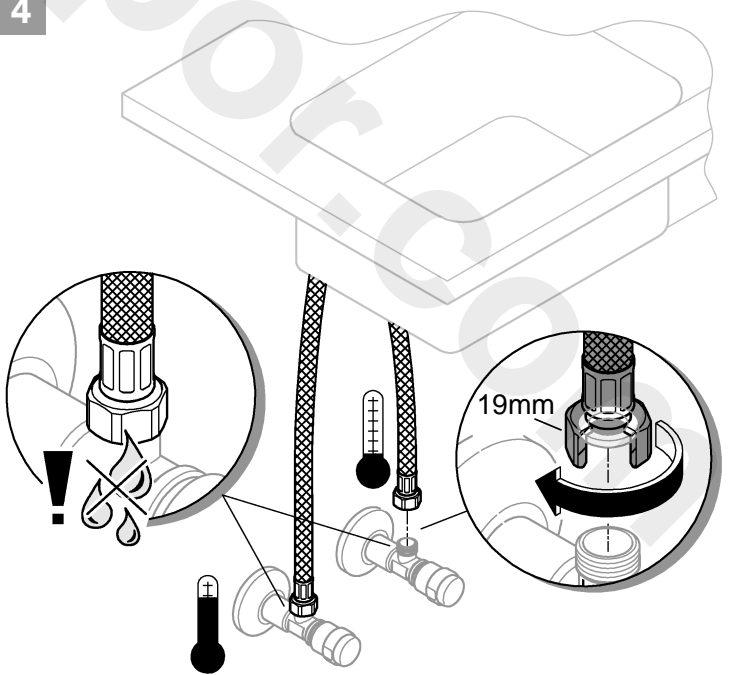

360°

0°

150°

2

3

4

SERVICE

*19 017	13mm
	